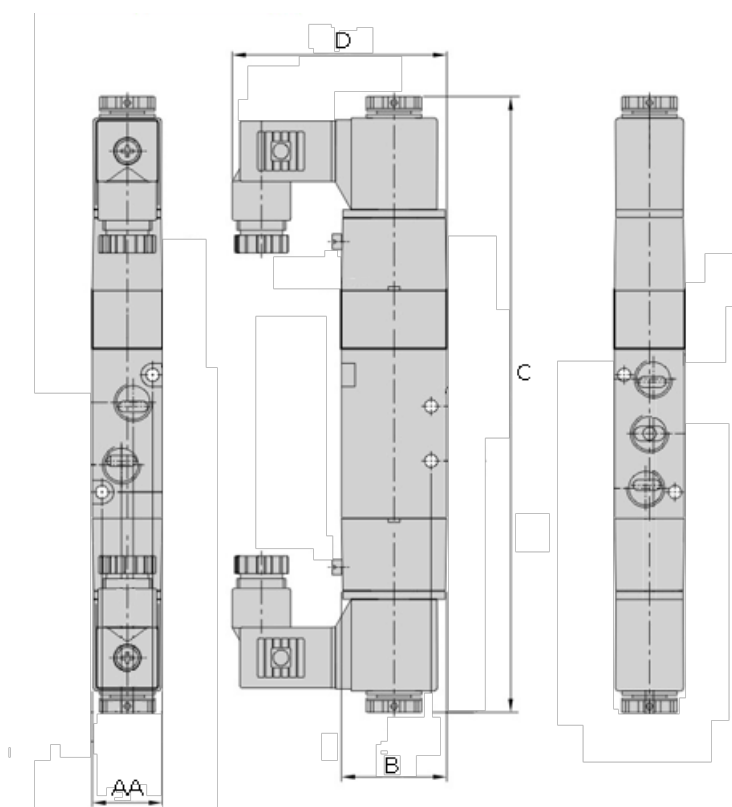

Varenummer: 584V130E06BG  
Beskrivelse: Magnetventil, type 4V130E06BG  
port 1/8" 5/3 - afluftet midt, DC24V

## Mål

AA	= 18
B	= 27
C	= 157.4
d	= 55.0
Port forsyning og udblæsning	= G 1/8"
Port udgang	= G 1/8"
Spænding	= 24 VDC